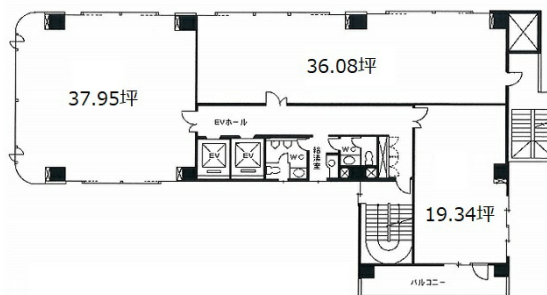

SMK BLDG. 7階19.34坪

東京都台東区寿1-11-6

物件MAP

賃貸条件	
坪数	19.34坪
階数	7階 (703)
入居可能日	

ビル情報	
所在地	東京都台東区寿1-11-6
最寄り駅	都営大江戸線 蔵前駅 徒歩4分 東京メトロ銀座線 田原町駅 徒歩6分
エリア	浅草橋・蔵前エリア
竣工	1990年7月
耐震	新耐震基準
階数	地上9階
用途	事務所
構造	SRC造

設備情報	
エレベーター	2基
空調	個別空調
OAフロア	OAフロア
基準階天井高	2,400mm
光ファイバー	有り
トイレ	男女別・室外
セキュリティ	有り
駐車場	無し

SMK BLDG. 7階19.34坪 東京都台東区寿1-11-6

浅草橋・蔵前エリア (ビルID: 0017839) の賃貸オフィス

貸事務所・レンタルオフィス・オフィス移転ならQuickService

物件詳細はこちらから

 0120-55-2620

【受付時間】平日9:30~18:30