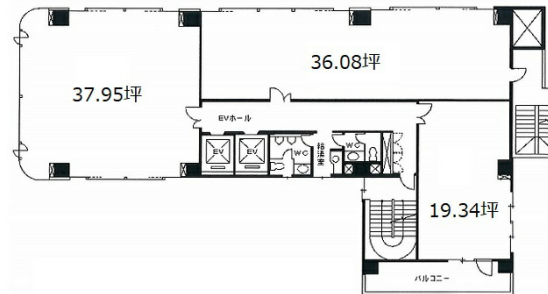

SMK BLDG. 4階19.34坪

東京都台東区寿1-11-6

物件MAP

賃貸条件	
坪数	19.34坪
階数	4階 (403成約予定)
入居可能日	即日

ビル情報	
所在地	東京都台東区寿1-11-6
最寄り駅	都営大江戸線 蔵前駅 徒歩4分 東京メトロ銀座線 田原町駅 徒歩6分
エリア	浅草橋・蔵前エリア
竣工	1990年7月
耐震	新耐震基準
階数	地上9階
用途	事務所
構造	SRC造

設備情報	
エレベーター	2基
空調	個別空調
OAフロア	OAフロア
基準階天井高	2,400mm
光ファイバー	有り
トイレ	男女別・室外
セキュリティ	有り
駐車場	無し