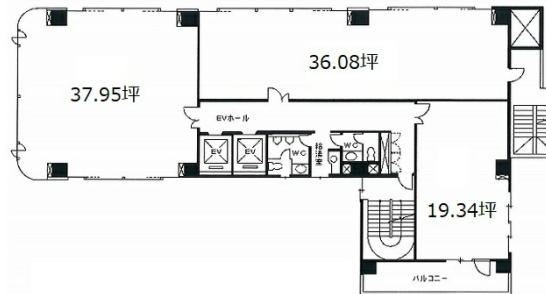

SMK BLDG. 4階19.34坪

東京都台東区寿1-11-6

物件MAP

賃貸条件	
坪数	19.34坪
階数	4階 (403成約予定)
入居可能日	即日

ビル情報	
所在地	東京都台東区寿1-11-6
最寄り駅	都営大江戸線 蔵前駅 徒歩4分 東京メトロ銀座線 田原町駅 徒歩6分
エリア	浅草橋・蔵前エリア
竣工	1990年7月
耐震	新耐震基準
階数	地上9階
用途	事務所
構造	SRC造

設備情報	
エレベーター	2基
空調	個別空調
OAフロア	OAフロア
基準階天井高	2,400mm
光ファイバー	有り
トイレ	男女別・室外
セキュリティ	有り
駐車場	無し