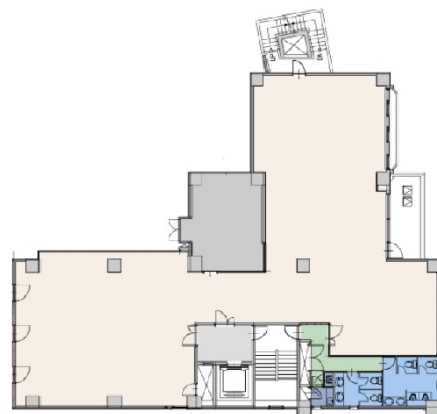

イマス元浅草ビル 5階99.6坪

東京都台東区元浅草4-9-14

物件MAP

賃貸条件	
坪数	99.6坪
階数	5階
入居可能日	
ビル情報	
所在地	東京都台東区元浅草4-9-14
最寄り駅	東京メトロ銀座線 田原町駅 徒歩4分 東京メトロ銀座線 稲荷町駅 徒歩6分 つくばエクスプレス 新御徒町駅 徒歩9分
エリア	浅草橋・蔵前エリア
竣工	1990年12月
耐震	新耐震基準
階数	地上9階
用途	事務所
構造	SRC造
設備情報	
エレベーター	1基
空調	個別空調
OAフロア	OAフロア
基準階天井高	2,700mm
光ファイバー	有り
トイレ	男女別・室外
セキュリティ	有り
駐車場	有り