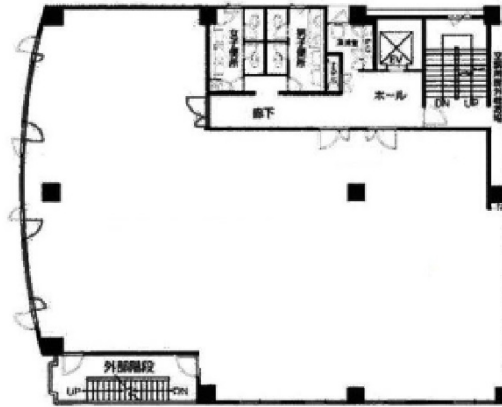

元浅草MNビル 2階39.4坪

東京都台東区元浅草1-6-13

物件MAP

賃貸条件	
月額賃料	相談
坪数	39.4坪
坪単価	相談
共益費	無し
礼金	無し
敷金（保証金）	10ヶ月
階数	2階（A申込有）
入居可能日	即日

ビル情報	
所在地	東京都台東区元浅草1-6-13
最寄り駅	都営大江戸線 新御徒町駅 徒歩1分 東京メトロ銀座線 稲荷町駅 徒歩5分 JR山手線 御徒町駅 徒歩11分
エリア	浅草橋・蔵前エリア
竣工	1987年11月
耐震	新耐震基準
階数	地上8階 地下1階
用途	事務所
構造	RC造

設備情報	
エレベーター	1基
空調	個別空調
OAフロア	その他
基準階天井高	2,400mm
光ファイバー	有り
トイレ	男女共用・室内
セキュリティ	有り
駐車場	有り