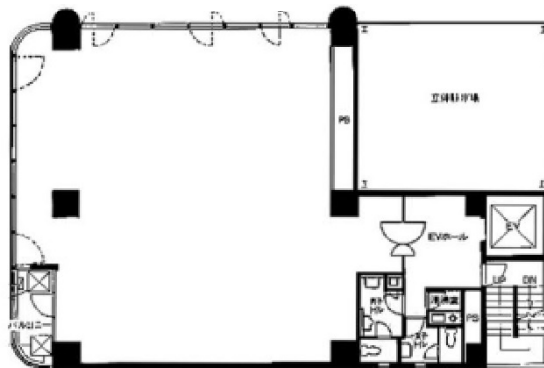

# ヨシクニ駒形ビル 6階52.84坪

東京都台東区駒形2-4-11

## 物件MAP

賃貸条件	
坪数	52.84坪
階数	6階
入居可能日	
ビル情報	
所在地	東京都台東区駒形2-4-11
最寄り駅	都営大江戸線 蔵前駅 徒歩4分
エリア	その他台東区
竣工	1991年1月
耐震	新耐震基準
階数	地上11階
用途	事務所
構造	S造
設備情報	
エレベーター	1基
空調	個別空調
OAフロア	その他
基準階天井高	2,450mm
光ファイバー	有り
トイレ	男女別・室内
セキュリティ	有り
駐車場	有り