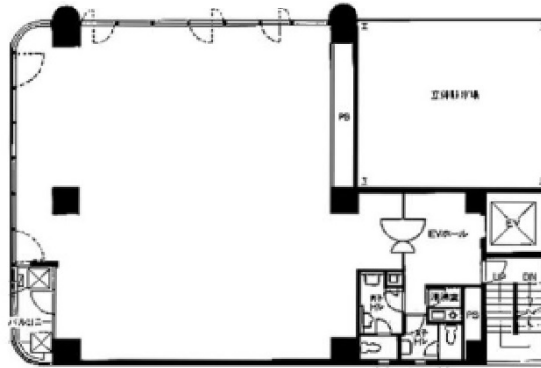

ヨシクニ駒形ビル 6階52.84坪

東京都台東区駒形2-4-11

物件MAP

| 賃貸条件 | |
|--------|-----------------|
| 坪数 | 52.84坪 |
| 階数 | 6階 |
| 入居可能日 | |
| ビル情報 | |
| 所在地 | 東京都台東区駒形2-4-11 |
| 最寄り駅 | 都営大江戸線 蔵前駅 徒歩4分 |
| エリア | その他台東区 |
| 竣工 | 1991年1月 |
| 耐震 | 新耐震基準 |
| 階数 | 地上11階 |
| 用途 | 事務所 |
| 構造 | S造 |
| 設備情報 | |
| エレベーター | 1基 |
| 空調 | 個別空調 |
| OAフロア | その他 |
| 基準階天井高 | 2,450mm |
| 光ファイバー | 有り |
| トイレ | 男女別・室内 |
| セキュリティ | 有り |
| 駐車場 | 有り |