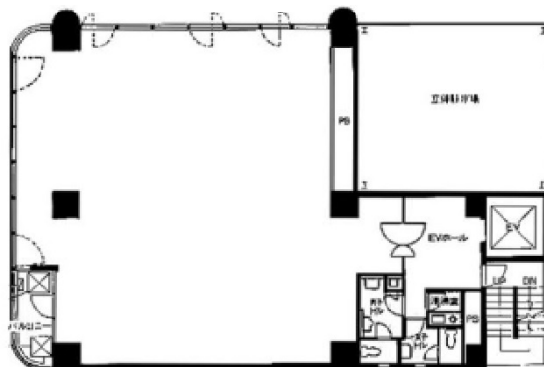

# ヨシクニ駒形ビル 4階52.84坪

東京都台東区駒形2-4-11

物件MAP

| 賃貸条件   |                 |
|--------|-----------------|
| 坪数     | 52.84坪          |
| 階数     | 4階              |
| 入居可能日  |                 |
| ビル情報   |                 |
| 所在地    | 東京都台東区駒形2-4-11  |
| 最寄り駅   | 都営大江戸線 蔵前駅 徒歩4分 |
| エリア    | その他台東区          |
| 竣工     | 1991年1月         |
| 耐震     | 新耐震基準           |
| 階数     | 地上11階           |
| 用途     | 事務所             |
| 構造     | S造              |
| 設備情報   |                 |
| エレベーター | 1基              |
| 空調     | 個別空調            |
| OAフロア  | その他             |
| 基準階天井高 | 2,450mm         |
| 光ファイバー | 有り              |
| トイレ    | 男女別・室内          |
| セキュリティ | 有り              |
| 駐車場    | 有り              |