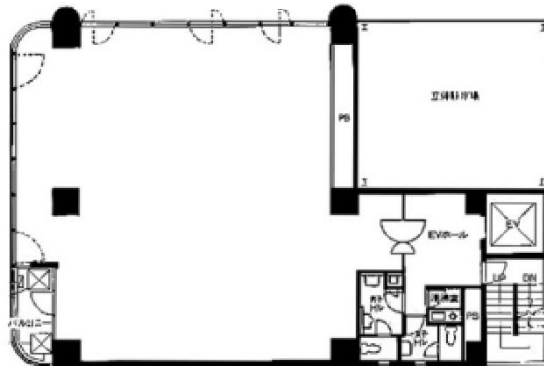

ヨシクニ駒形ビル 4階52.84坪

東京都台東区駒形2-4-11

物件MAP

賃貸条件	
坪数	52.84坪
階数	4階
入居可能日	

ビル情報	
所在地	東京都台東区駒形2-4-11
最寄り駅	都営大江戸線 蔵前駅 徒歩4分
エリア	その他台東区
竣工	1991年1月
耐震	新耐震基準
階数	地上11階
用途	事務所
構造	S造

設備情報	
エレベーター	1基
空調	個別空調
OAフロア	その他
基準階天井高	2,450mm
光ファイバー	有り
トイレ	男女別・室内
セキュリティ	有り
駐車場	有り