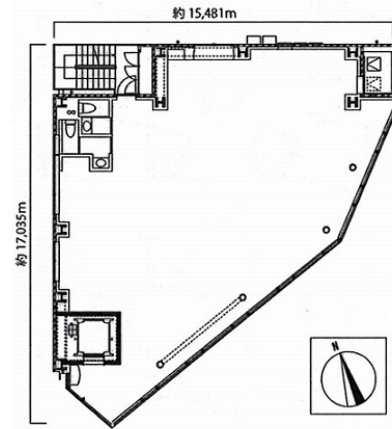

AUSPICE浅草花川戸 5階51.05坪

東京都台東区花川戸1-9-1

物件MAP

賃貸条件	
坪数	51.05坪
階数	5階
入居可能日	
ビル情報	
所在地	東京都台東区花川戸1-9-1
最寄り駅	東武伊勢崎線 浅草駅 徒歩1分 東京メトロ銀座線 浅草駅 徒歩2分 都営浅草線 浅草駅 徒歩2分 つくばエクスプレス 浅草駅 徒歩7分
エリア	その他台東区
竣工	2013年1月
耐震	新耐震基準
階数	地上6階
用途	事務所/店舗
構造	S造
設備情報	
エレベーター	1基
空調	個別空調
OAフロア	OAフロア
基準階天井高	2,600mm
光ファイバー	有り
トイレ	男女別・室外
セキュリティ	有り
駐車場	無し