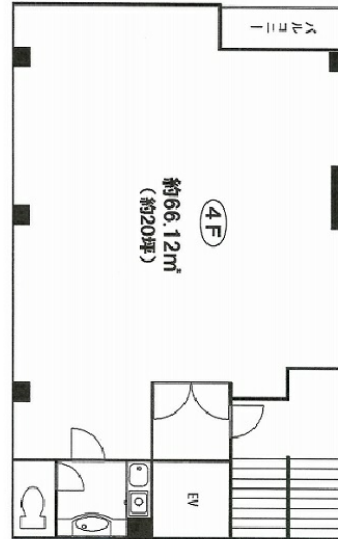

矢貝ビル 4階20坪

東京都台東区花川戸1-10-11

物件MAP

賃貸条件	
月額賃料	190,000円 (税別)
坪数	20坪
坪単価	9,500円 (税別)
共益費	無し
礼金	1ヶ月
敷金 (保証金)	13ヶ月
階数	4階
入居可能日	即日

ビル情報	
所在地	東京都台東区花川戸1-10-11
最寄り駅	東京メトロ銀座線 浅草駅 徒歩3分 都営浅草線 浅草駅 徒歩5分 つくばエクスプレス 浅草駅 徒歩10分
エリア	その他台東区
竣工	1989年1月
耐震	新耐震基準
階数	地上6階
用途	事務所
構造	S造