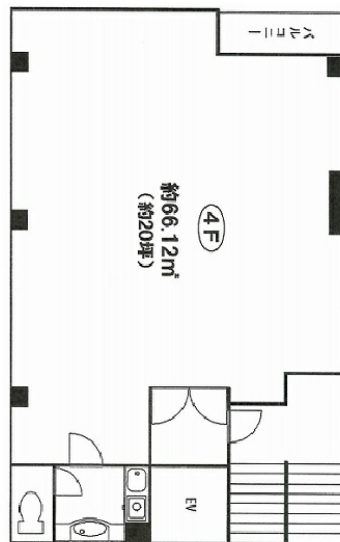

矢貝ビル 4階20坪

東京都台東区花川戸1-10-11

物件MAP

賃貸条件	
月額賃料	190,000円 (税別)
坪数	20坪
坪単価	9,500円 (税別)
共益費	無し
礼金	1ヶ月
敷金 (保証金)	13ヶ月
階数	4階
入居可能日	即日

ビル情報	
所在地	東京都台東区花川戸1-10-11
最寄り駅	東京メトロ銀座線 浅草駅 徒歩3分 都営浅草線 浅草駅 徒歩5分 つくばエクスプレス 浅草駅 徒歩10分
エリア	その他台東区
竣工	1989年1月
耐震	新耐震基準
階数	地上6階
用途	事務所
構造	S造

設備情報	
エレベーター	1基
空調	個別空調
OAフロア	その他
基準階天井高	
光ファイバー	無し
トイレ	男女共用・室内
セキュリティ	無し
駐車場	無し

事務所移転の簡単検索サイト

矢貝ビル 4階20坪 東京都台東区花川戸1-10-11

その他台東区 (ビルID: 0017766) の賃貸オフィス

貸事務所・レンタルオフィス・オフィス移転ならQuickService

物件詳細はこちらから

 0120-55-2620