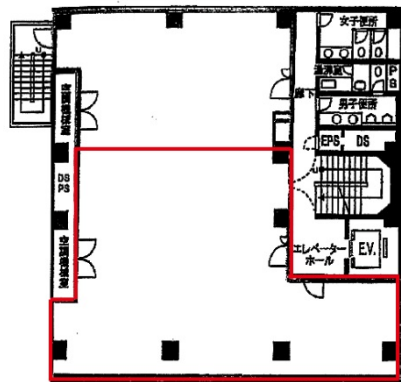

# Jプロ千住ビル 2階41.33坪

東京都足立区千住中居町28-5

## 物件MAP

賃貸条件	
月額賃料	相談
坪数	41.33坪
坪単価	相談
共益費	相談
礼金	無し
敷金（保証金）	12ヶ月
階数	2階
入居可能日	2024年8月

ビル情報	
所在地	東京都足立区千住中居町28-5
最寄り駅	東京メトロ千代田線 北千住駅 徒歩8分 東京メトロ日比谷線 北千住駅 徒歩8分 東武伊勢崎線 北千住駅 徒歩8分 つくばエクスプレス 北千住駅 徒歩8分
エリア	その他東京
竣工	1965年2月
耐震	新耐震基準相当
階数	地上6階 地下2階
用途	事務所
構造	RC造

設備情報	
エレベーター	1基
空調	個別空調
OAフロア	OAフロア相談可
基準階天井高	2,350mm
光ファイバー	有り
トイレ	男女別・室外
セキュリティ	有り
駐車場	有り