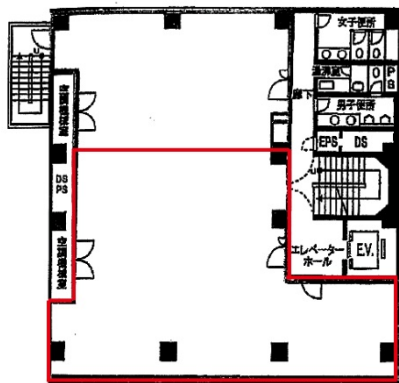

# Jプロ千住ビル 2階41.33坪

東京都足立区千住中居町28-5

## 物件MAP

賃貸条件	
月額賃料	相談
坪数	41.33坪
坪単価	相談
共益費	相談
礼金	無し
敷金（保証金）	12ヶ月
階数	2階
入居可能日	2024年8月

ビル情報	
所在地	東京都足立区千住中居町28-5
最寄り駅	東京メトロ千代田線 北千住駅 徒歩8分 東京メトロ日比谷線 北千住駅 徒歩8分 東武伊勢崎線 北千住駅 徒歩8分 つくばエクスプレス 北千住駅 徒歩8分
エリア	その他東京
竣工	1965年2月
耐震	新耐震基準相当
階数	地上6階 地下2階
用途	事務所
構造	RC造

設備情報	
エレベーター	1基
空調	個別空調
OAフロア	OAフロア相談可
基準階天井高	2,350mm
光ファイバー	有り
トイレ	男女別・室外
セキュリティ	有り
駐車場	有り

事務所移転の簡単検索サイト

Quick Service

クイックサービス

Jプロ千住ビル 2階41.33坪 東京都足立区千住中居町28-5

その他東京（ビルID：0017709）の賃貸オフィス

貸事務所・レンタルオフィス・オフィス移転ならQuickService