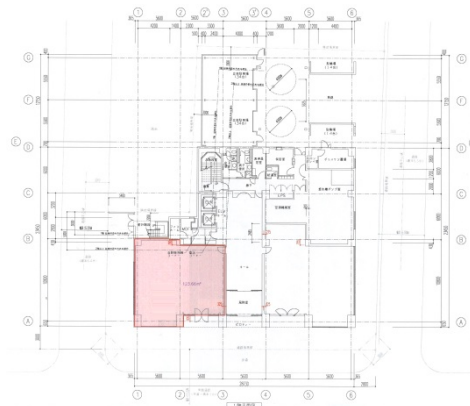

橋本MNビル 1階37.4坪

神奈川県相模原市緑区橋本3-25-1

物件MAP

賃貸条件	
月額賃料	相談
坪数	37.4坪
坪単価	相談
共益費	相談
礼金	無し
敷金（保証金）	相談
階数	1階
入居可能日	即日

ビル情報	
所在地	神奈川県相模原市緑区橋本3-25-1
最寄り駅	JR横浜線 橋本駅 徒歩3分 JR相模線 橋本駅 徒歩3分 京王相模原線 橋本駅 徒歩3分
エリア	その他神奈川県
竣工	1992年3月
耐震	新耐震基準
階数	地上8階
用途	事務所/店舗
構造	SRC造

設備情報	
エレベーター	2基
空調	個別空調
OAフロア	OAフロア
基準階天井高	2,560mm
光ファイバー	無し
トイレ	男女別・室外
セキュリティ	無し
駐車場	有り