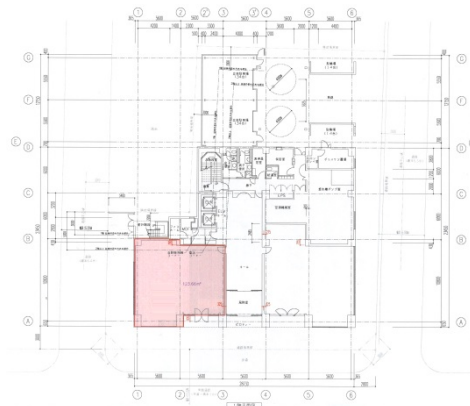

橋本MNビル 1階37.4坪

神奈川県相模原市緑区橋本3-25-1

物件MAP

賃貸条件	
月額賃料	相談
坪数	37.4坪
坪単価	相談
共益費	相談
礼金	無し
敷金（保証金）	相談
階数	1階
入居可能日	即日

ビル情報	
所在地	神奈川県相模原市緑区橋本3-25-1
最寄り駅	JR横浜線 橋本駅 徒歩3分 JR相模線 橋本駅 徒歩3分 京王相模原線 橋本駅 徒歩3分
エリア	その他神奈川
竣工	1992年3月
耐震	新耐震基準
階数	地上8階
用途	事務所/店舗
構造	SRC造

設備情報	
エレベーター	2基
空調	個別空調
OAフロア	OAフロア
基準階天井高	2,560mm
光ファイバー	無し
トイレ	男女別・室外
セキュリティ	無し
駐車場	有り

事務所移転の簡単検索サイト

橋本MNビル 1階37.4坪 神奈川県相模原市緑区橋本3-25-1

その他神奈川（ビルID：0017659）の賃貸オフィス

クイックサービス

貸事務所・レンタルオフィス・オフィス移転ならQuickService