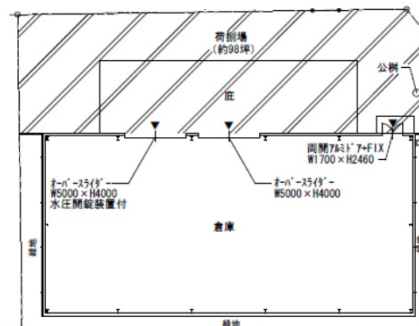

相模36号倉庫 1階133坪

神奈川県相模原市中央区下九沢58-1

物件MAP

賃貸条件	
坪数	133坪
階数	1階
入居可能日	相談
ビル情報	
所在地	神奈川県相模原市中央区下九沢58-1
最寄り駅	JR相模線 南橋本駅 徒歩10分
エリア	その他神奈川
竣工	1994年1月
耐震	新耐震基準
階数	地上1階
用途	倉庫・工場
構造	S造
設備情報	
エレベーター	
空調	個別空調
OAフロア	その他
基準階天井高	
光ファイバー	無し
トイレ	
セキュリティ	無し
駐車場	有り