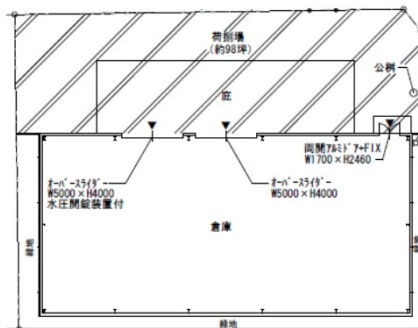

## 物件MAP

賃貸条件	
坪数	133坪
階数	1階
入居可能日	相談
ビル情報	
所在地	神奈川県相模原市中央区下九沢58-1
最寄り駅	JR相模線 南橋本駅 徒歩10分
エリア	その他神奈川
竣工	1994年1月
耐震	新耐震基準
階数	地上1階
用途	倉庫・工場
構造	S造
設備情報	
エレベーター	
空調	個別空調
OAフロア	その他
基準階天井高	
光ファイバー	無し
トイレ	
セキュリティ	無し
駐車場	有り