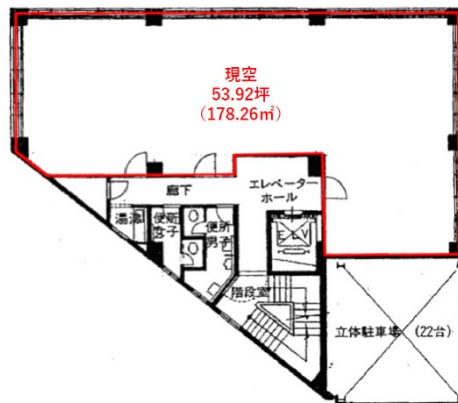

ジブラルタ生命倉敷ビル 4階53.92坪

岡山県倉敷市幸町1-4

4階

物件MAP

賃貸条件	
月額賃料	相談
坪数	53.92坪
坪単価	相談
共益費	140,192円
礼金	無し
敷金（保証金）	12ヶ月
階数	4階
入居可能日	相談

ビル情報	
所在地	岡山県倉敷市幸町1-4
最寄り駅	JR山陽本線 倉敷駅 徒歩9分
エリア	倉敷市・笠岡市エリア
竣工	1990年2月
耐震	新耐震基準
階数	地上5階
用途	事務所
構造	RC造

設備情報	
エレベーター	1基
空調	個別空調
OAフロア	Pタイル
基準階天井高	2,800mm
光ファイバー	有り
トイレ	男女別・室外
セキュリティ	有り
駐車場	有り