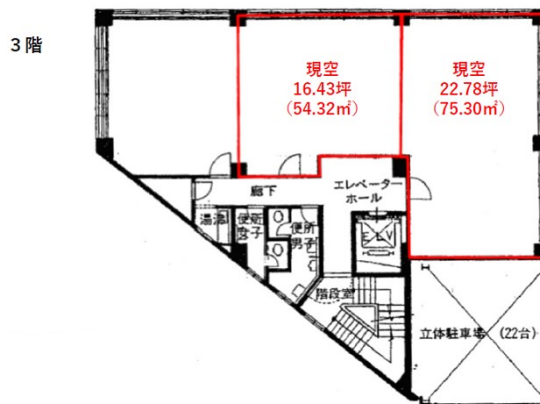

ジブラルタ生命倉敷ビル 3階22.78坪

岡山県倉敷市幸町1-4

物件MAP

賃貸条件	
月額賃料	相談
坪数	22.78坪
坪単価	相談
共益費	59,228円
礼金	無し
敷金（保証金）	12ヶ月
階数	3階
入居可能日	相談

ビル情報	
所在地	岡山県倉敷市幸町1-4
最寄り駅	JR山陽本線 倉敷駅 徒歩9分
エリア	倉敷市・笠岡市エリア
竣工	1990年2月
耐震	新耐震基準
階数	地上5階
用途	事務所
構造	RC造

設備情報	
エレベーター	1基
空調	個別空調
OAフロア	Pタイル
基準階天井高	2,800mm
光ファイバー	有り
トイレ	男女別・室外
セキュリティ	有り
駐車場	有り