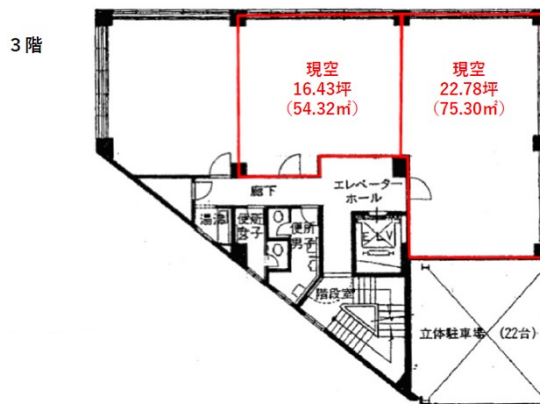

# ジブラルタ生命倉敷ビル 3階16.43坪

岡山県倉敷市幸町1-4

## 物件MAP

賃貸条件	
月額賃料	相談
坪数	16.43坪
坪単価	相談
共益費	42,718円
礼金	無し
敷金（保証金）	12ヶ月
階数	3階
入居可能日	相談

ビル情報	
所在地	岡山県倉敷市幸町1-4
最寄り駅	JR山陽本線 倉敷駅 徒歩9分
エリア	倉敷市・笠岡市エリア
竣工	1990年2月
耐震	新耐震基準
階数	地上5階
用途	事務所
構造	RC造

設備情報	
エレベーター	1基
空調	個別空調
OAフロア	Pタイル
基準階天井高	2,800mm
光ファイバー	有り
トイレ	男女別・室外
セキュリティ	有り
駐車場	有り