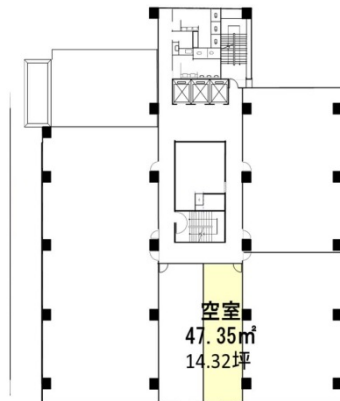

# 前橋ファーストビル 2階14.32坪

群馬県前橋市表町2-2-6

## 物件MAP

賃貸条件	
月額賃料	相談
坪数	14.32坪
坪単価	相談
共益費	賃料に含む
礼金	無し
敷金（保証金）	相談
階数	2階
入居可能日	即日

ビル情報	
所在地	群馬県前橋市表町2-2-6
最寄り駅	JR両毛線 前橋駅 徒歩7分
エリア	群馬
竣工	1986年2月
耐震	新耐震基準
階数	地上8階 地下1階
用途	事務所
構造	SRC造

設備情報	
エレベーター	3基
空調	セントラル空調
OAフロア	OAフロア
基準階天井高	2,500mm
光ファイバー	有り
トイレ	男女別・室外
セキュリティ	有り
駐車場	有り