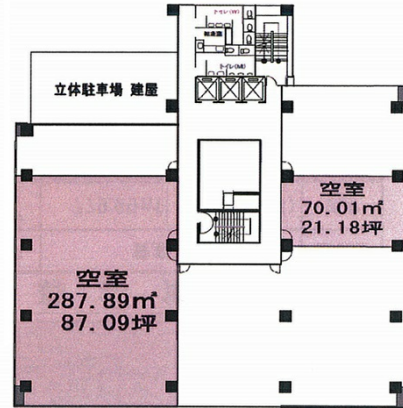

# 前橋ファーストビル 8階21.18坪

群馬県前橋市表町2-2-6

物件MAP

賃貸条件	
坪数	21.18坪
階数	8階
入居可能日	
ビル情報	
所在地	群馬県前橋市表町2-2-6
最寄り駅	JR両毛線 前橋駅 徒歩7分
エリア	群馬
竣工	1986年2月
耐震	新耐震基準
階数	地上8階 地下1階
用途	事務所
構造	SRC造
設備情報	
エレベーター	3基
空調	セントラル空調
OAフロア	OAフロア
基準階天井高	2,500mm
光ファイバー	有り
トイレ	男女別・室外
セキュリティ	有り
駐車場	有り

事務所移転の簡単検索サイト

Quick Service

クイックサービス

前橋ファーストビル 8階21.18坪 群馬県前橋市表町2-2-6

群馬 (ビルID: 0017622) の賃貸オフィス

貸事務所・レンタルオフィス・オフィス移転ならQuickService

物件詳細はこちらから

0120-55-2620