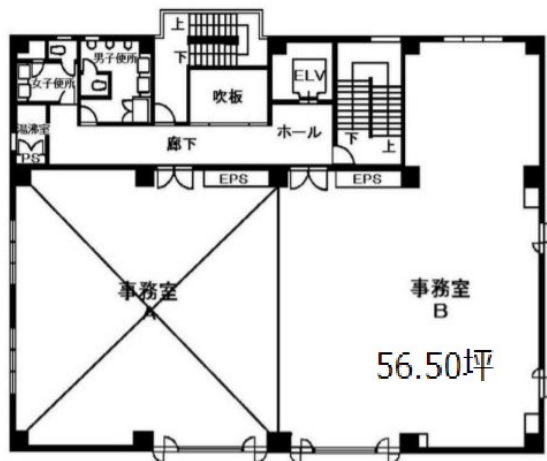

# MSビル船橋 4階56.5坪

千葉県船橋市本町6-3-15

## 物件MAP

賃貸条件	
坪数	56.5坪
階数	4階 (B)
入居可能日	
ビル情報	
所在地	千葉県船橋市本町6-3-15
最寄り駅	JR中央・総武線 船橋駅 徒歩3分 JR総武本線 船橋駅 徒歩3分 京成本線 京成船橋駅 徒歩5分
エリア	船橋エリア
竣工	1989年4月
耐震	新耐震基準
階数	地上5階 地下1階
用途	事務所
構造	RC造
設備情報	
エレベーター	1基
空調	個別空調
OAフロア	その他
基準階天井高	
光ファイバー	無し
トイレ	男女別・室外
セキュリティ	無し
駐車場	無し