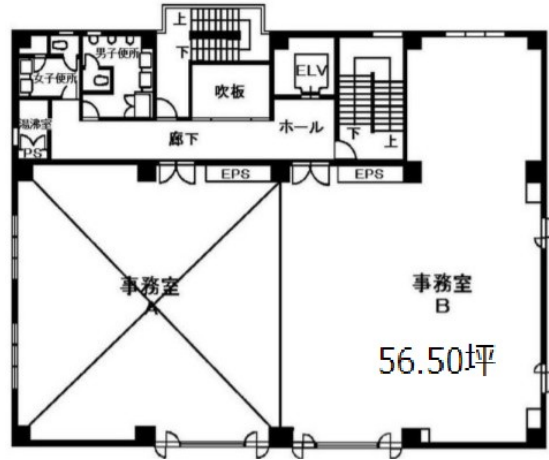

# MSビル船橋 4階56.5坪

千葉県船橋市本町6-3-15

## 物件MAP

賃貸条件	
坪数	56.5坪
階数	4階 (B)
入居可能日	
ビル情報	
所在地	千葉県船橋市本町6-3-15
最寄り駅	JR中央・総武線 船橋駅 徒歩3分 JR総武本線 船橋駅 徒歩3分 京成本線 京成船橋駅 徒歩5分
エリア	船橋エリア
竣工	1989年4月
耐震	新耐震基準
階数	地上5階 地下1階
用途	事務所
構造	RC造
設備情報	
エレベーター	1基
空調	個別空調
OAフロア	その他
基準階天井高	
光ファイバー	無し
トイレ	男女別・室外
セキュリティ	無し
駐車場	無し