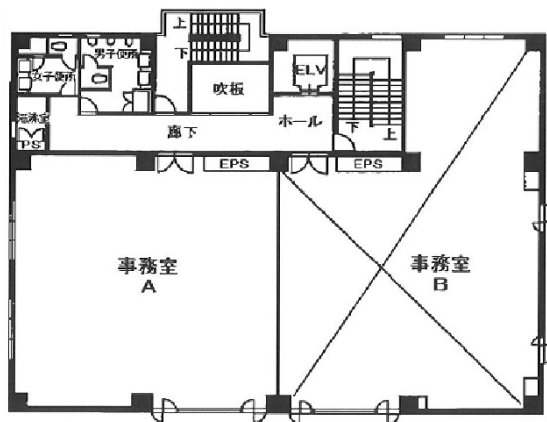

# MSビル船橋 4階45.7坪

千葉県船橋市本町6-3-15

## 物件MAP

賃貸条件	
坪数	45.7坪
階数	4階 (A)
入居可能日	即日
ビル情報	
所在地	千葉県船橋市本町6-3-15
最寄り駅	JR中央・総武線 船橋駅 徒歩3分 JR総武本線 船橋駅 徒歩3分 京成本線 京成船橋駅 徒歩5分
エリア	船橋エリア
竣工	1989年4月
耐震	新耐震基準
階数	地上5階 地下1階
用途	事務所
構造	RC造
設備情報	
エレベーター	1基
空調	個別空調
OAフロア	その他
基準階天井高	
光ファイバー	無し
トイレ	男女別・室外
セキュリティ	無し
駐車場	無し