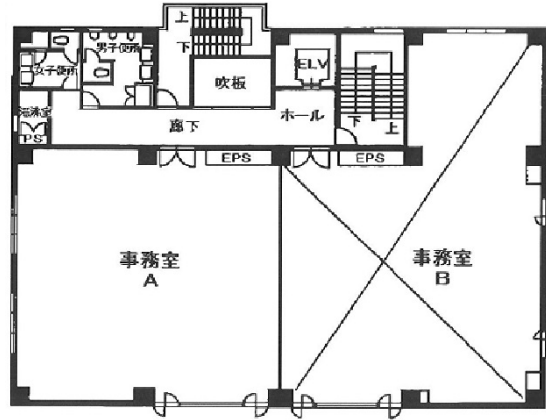

MSビル船橋 4階45.7坪

千葉県船橋市本町6-3-15

物件MAP

賃貸条件	
坪数	45.7坪
階数	4階 (A)
入居可能日	即日
ビル情報	
所在地	千葉県船橋市本町6-3-15
最寄り駅	JR中央・総武線 船橋駅 徒歩3分 JR総武本線 船橋駅 徒歩3分 京成本線 京成船橋駅 徒歩5分
エリア	船橋エリア
竣工	1989年4月
耐震	新耐震基準
階数	地上5階 地下1階
用途	事務所
構造	RC造
設備情報	
エレベーター	1基
空調	個別空調
OAフロア	その他
基準階天井高	
光ファイバー	無し
トイレ	男女別・室外
セキュリティ	無し
駐車場	無し

事務所移転の簡単検索サイト

MSビル船橋 4階45.7坪 千葉県船橋市本町6-3-15

船橋エリア (ビルID: 0017600) の賃貸オフィス

クイックサービス

貸事務所・レンタルオフィス・オフィス移転なら**QuickService**

物件詳細はこちらから

 **0120-55-2620**

【受付時間】平日9:30~18:30