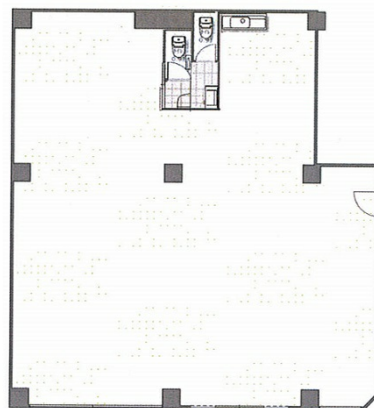

東信船橋ビル 1階56.37坪

千葉県船橋市本町3-32-20

物件MAP

賃貸条件	
坪数	56.37坪
階数	1階 (A)
入居可能日	
ビル情報	
所在地	千葉県船橋市本町3-32-20
最寄り駅	京成本線 京成船橋駅 徒歩7分 JR中央・総武線 船橋駅 徒歩9分 JR総武本線 船橋駅 徒歩9分
エリア	船橋エリア
竣工	1987年6月
耐震	新耐震基準
階数	地上5階
用途	事務所
構造	RC造
設備情報	
エレベーター	1基
空調	個別空調
OAフロア	
基準階天井高	2,500mm
光ファイバー	有り
トイレ	男女別・室外
セキュリティ	有り
駐車場	有り