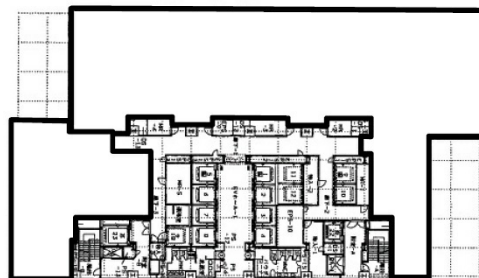

SiSりんくうタワー（旧：りんくうゲートタワービル） 2階9.11坪

大阪府泉佐野市りんくう往来北1

物件MAP

賃貸条件	
月額賃料	相談
坪数	9.11坪
坪単価	相談
共益費	41,906円
礼金	無し
敷金（保証金）	12ヶ月
階数	2階
入居可能日	即日

ビル情報	
所在地	大阪府泉佐野市りんくう往来北1
最寄り駅	JR関西空港線 りんくうタウン駅 徒歩1分 南海空港線 りんくうタウン駅 徒歩1分 南海本線 泉佐野駅 徒歩21分 南海空港線 泉佐野駅 徒歩21分 南海本線 羽倉崎駅 徒歩31分
エリア	その他大阪
竣工	1996年8月
耐震	新耐震基準
階数	地上56階 地下2階
用途	事務所/店舗
構造	S造、一部RC造

設備情報	
エレベーター	22基
空調	セントラル空調
OAフロア	OAフロア
基準階天井高	2,700mm
光ファイバー	有り
トイレ	男女別・室外
セキュリティ	有り
駐車場	有り

事務所移転の簡単検索サイト

Quick Service

クイックサービス

SiSりんくうタワー（旧：りんくうゲートタワービル） 2階9.11坪 大阪府泉佐野市りんくう往来北1

その他大阪（ビルID：0017565）の賃貸オフィス

貸事務所・レンタルオフィス・オフィス移転ならQuickService

物件詳細はこちらから

0120-55-2620

【受付時間】平日9:30~18:30