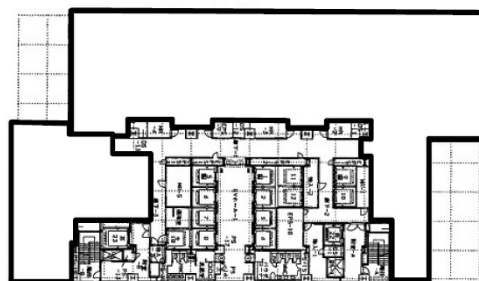

SiSりんくうタワー（旧：りんくうゲートタワービル） 25階

338.81坪

大阪府泉佐野市りんくう往来北1

物件MAP

賃貸条件	
月額賃料	相談
坪数	338.81坪
坪単価	相談
共益費	1,558,526円
礼金	無し
敷金（保証金）	12ヶ月
階数	25階
入居可能日	相談

ビル情報	
所在地	大阪府泉佐野市りんくう往来北1
最寄り駅	JR関西空港線 りんくうタウン駅 徒歩1分 南海空港線 りんくうタウン駅 徒歩1分 南海本線 泉佐野駅 徒歩21分 南海空港線 泉佐野駅 徒歩21分 南海本線 羽倉崎駅 徒歩31分
エリア	その他大阪
竣工	1996年8月
耐震	新耐震基準
階数	地上56階 地下2階
用途	店舗
構造	S造、一部RC造

設備情報	
エレベーター	22基
空調	セントラル空調
OAフロア	OAフロア
基準階天井高	2,700mm
光ファイバー	有り
トイレ	男女別・室外
セキュリティ	有り
駐車場	有り

事務所移転の簡単検索サイト **SiSりんくうタワー（旧：りんくうゲートタワービル） 25階338.81坪** 大阪府泉佐野市りんくう往来北1

その他大阪（ビルID：0017565）の賃貸オフィス

貸事務所・レンタルオフィス・オフィス移転なら**QuickService**