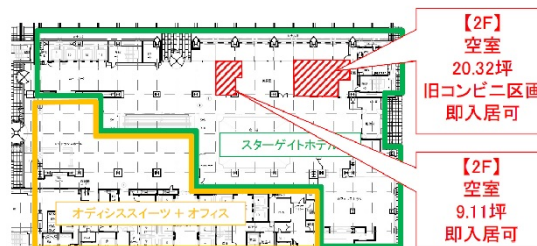

SiSりんくうタワー（旧：りんくうゲートタワービル） 2階20.32坪

大阪府泉佐野市りんくう往来北1

物件MAP

賃貸条件	
月額賃料	相談
坪数	20.32坪
坪単価	相談
共益費	93,472円
礼金	無し
敷金（保証金）	12ヶ月
階数	2階
入居可能日	即日

ビル情報	
所在地	大阪府泉佐野市りんくう往来北1
最寄り駅	JR関西空港線 りんくうタウン駅 徒歩1分 南海空港線 りんくうタウン駅 徒歩1分 南海本線 泉佐野駅 徒歩21分 南海空港線 泉佐野駅 徒歩21分 南海本線 羽倉崎駅 徒歩31分
エリア	その他大阪
竣工	1996年8月
耐震	新耐震基準
階数	地上56階 地下2階
用途	事務所/店舗
構造	S造、一部RC造

設備情報	
エレベーター	22基
空調	セントラル空調
OAフロア	OAフロア
基準階天井高	2,700mm
光ファイバー	有り
トイレ	男女別・室外
セキュリティ	有り
駐車場	有り

事務所移転の簡単検索サイト

Quick Service

クイックサービス

SiSりんくうタワー（旧：りんくうゲートタワービル） 2階20.32坪 大阪府泉佐野市りんくう往来北1

その他大阪（ビルID：0017565）の賃貸オフィス