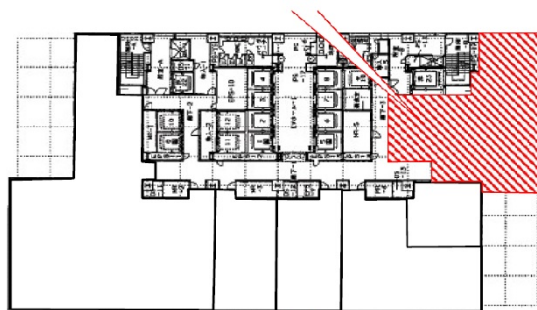

SiSりんくうタワー（旧：りんくうゲートタワービル） 18階77.97坪

大阪府泉佐野市りんくう往来北1

物件MAP

賃貸条件	
月額賃料	相談
坪数	77.97坪
坪単価	相談
共益費	358,662円
礼金	無し
敷金（保証金）	12ヶ月
階数	18階
入居可能日	2024年5月

ビル情報	
所在地	大阪府泉佐野市りんくう往来北1
最寄り駅	JR関西空港線 りんくうタウン駅 徒歩1分 南海空港線 りんくうタウン駅 徒歩1分 南海本線 泉佐野駅 徒歩21分 南海空港線 泉佐野駅 徒歩21分 南海本線 羽倉崎駅 徒歩31分
エリア	その他大阪
竣工	1996年8月
耐震	新耐震基準
階数	地上56階 地下2階
用途	事務所
構造	S造、一部RC造

設備情報	
エレベーター	22基
空調	セントラル空調
OAフロア	OAフロア
基準階天井高	2,700mm
光ファイバー	有り
トイレ	男女別・室外
セキュリティ	有り
駐車場	有り

事務所移転の簡単検索サイト

Quick Service

クイックサービス

SiSりんくうタワー（旧：りんくうゲートタワービル） 18階77.97坪 大阪府泉佐野市りんくう往来北1

その他大阪（ビルID：0017565）の賃貸オフィス