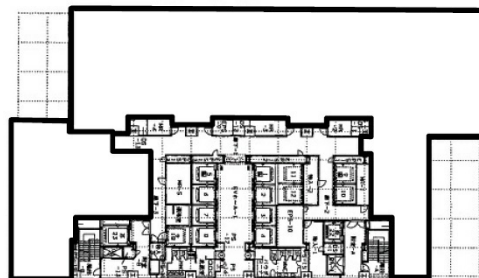

SiSりんくうタワー（旧：りんくうゲートタワービル） 17階19坪

大阪府泉佐野市りんくう往来北1

物件MAP

賃貸条件	
月額賃料	相談
坪数	19坪
坪単価	相談
共益費	87,400円
礼金	無し
敷金（保証金）	12ヶ月
階数	17階
入居可能日	2024年11月

ビル情報	
所在地	大阪府泉佐野市りんくう往来北1
最寄り駅	JR関西空港線 りんくうタウン駅 徒歩1分 南海空港線 りんくうタウン駅 徒歩1分 南海本線 泉佐野駅 徒歩21分 南海空港線 泉佐野駅 徒歩21分 南海本線 羽倉崎駅 徒歩31分

エリア	その他大阪
竣工	1996年8月
耐震	新耐震基準
階数	地上56階 地下2階
用途	事務所
構造	S造、一部RC造

設備情報	
エレベーター	22基
空調	セントラル空調
OAフロア	OAフロア
基準階天井高	2,700mm
光ファイバー	有り
トイレ	男女別・室外
セキュリティ	有り
駐車場	有り