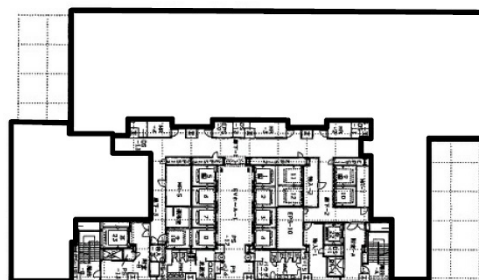

SiSりんくうタワー（旧：りんくうゲートタワービル） 17階19坪

大阪府泉佐野市りんくう往来北1

物件MAP

賃貸条件	
月額賃料	相談
坪数	19坪
坪単価	相談
共益費	87,400円
礼金	無し
敷金（保証金）	12ヶ月
階数	17階
入居可能日	2024年11月

ビル情報	
所在地	大阪府泉佐野市りんくう往来北1
最寄り駅	JR関西空港線 りんくうタウン駅 徒歩1分 南海空港線 りんくうタウン駅 徒歩1分 南海本線 泉佐野駅 徒歩21分 南海空港線 泉佐野駅 徒歩21分 南海本線 羽倉崎駅 徒歩31分
エリア	その他大阪
竣工	1996年8月
耐震	新耐震基準
階数	地上56階 地下2階
用途	事務所
構造	S造、一部RC造

設備情報	
エレベーター	22基
空調	セントラル空調
OAフロア	OAフロア
基準階天井高	2,700mm
光ファイバー	有り
トイレ	男女別・室外
セキュリティ	有り
駐車場	有り

事務所移転の簡単検索サイト

Quick Service

クイックサービス

SiSりんくうタワー（旧：りんくうゲートタワービル） 17階19坪 大阪府泉佐野市りんくう往来北1

その他大阪（ビルID：0017565）の賃貸オフィス