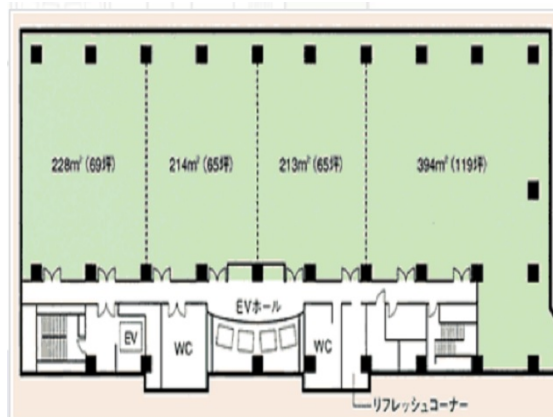

## 物件MAP

賃貸条件	
月額賃料	相談
坪数	66坪
坪単価	相談
共益費	290,400円
礼金	無し
敷金 (保証金)	12ヶ月
階数	6階
入居可能日	即日

ビル情報	
所在地	大阪府泉佐野市りんくう往来南2-2
最寄り駅	南海空港線 りんくうタウン駅 徒歩2分 JR関西空港線 りんくうタウン駅 徒歩6分 南海本線 羽倉崎駅 徒歩20分 南海本線 泉佐野駅 徒歩23分 南海空港線 泉佐野駅 徒歩23分

エリア	その他大阪
竣工	1996年9月
耐震	新耐震基準
階数	地上10階 地上1階
用途	事務所
構造	S造

設備情報	
エレベーター	5基
空調	セントラル空調
OAフロア	OAフロア
基準階天井高	2,700mm
光ファイバー	有り
トイレ	男女別・室外
セキュリティ	有り
駐車場	有り