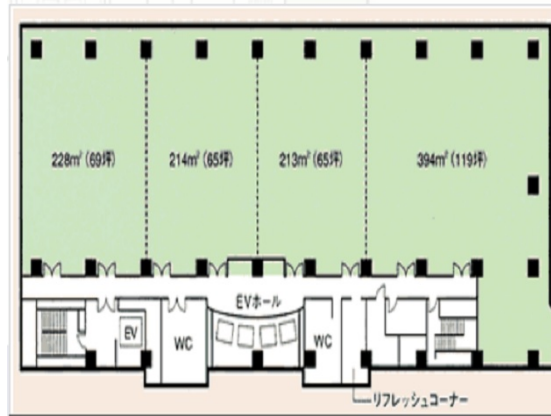

りんくうエルガビル 6階66坪

大阪府泉佐野市りんくう往来南2-2

物件MAP

賃貸条件	
月額賃料	相談
坪数	66坪
坪単価	相談
共益費	290,400円
礼金	無し
敷金 (保証金)	12ヶ月
階数	6階
入居可能日	即日

ビル情報	
所在地	大阪府泉佐野市りんくう往来南2-2
最寄り駅	南海空港線 りんくうタウン駅 徒歩2分 JR関西空港線 りんくうタウン駅 徒歩6分 南海本線 羽倉崎駅 徒歩20分 南海本線 泉佐野駅 徒歩23分 南海空港線 泉佐野駅 徒歩23分
エリア	その他大阪
竣工	1996年9月
耐震	新耐震基準
階数	地上10階 地上1階
用途	事務所
構造	S造

設備情報	
エレベーター	5基
空調	セントラル空調
OAフロア	OAフロア
基準階天井高	2,700mm
光ファイバー	有り
トイレ	男女別・室外
セキュリティ	有り
駐車場	有り

りんくうエルガビル 6階66坪 大阪府泉佐野市りんくう往来南2-2

その他大阪 (ビルID: 0017564) の賃貸オフィス

貸事務所・レンタルオフィス・オフィス移転ならQuickService

物件詳細はこちらから

 0120-55-2620