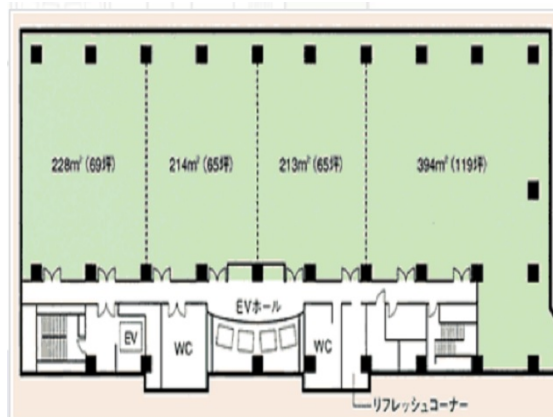

りんくうエルガビル 3階109.01坪

大阪府泉佐野市りんくう往来南2-2

物件MAP

賃貸条件	
月額賃料	相談
坪数	109.01坪
坪単価	相談
共益費	479,644円
礼金	無し
敷金 (保証金)	12ヶ月
階数	3階
入居可能日	即日

ビル情報	
所在地	大阪府泉佐野市りんくう往来南2-2
最寄り駅	南海空港線 りんくうタウン駅 徒歩2分 JR関西空港線 りんくうタウン駅 徒歩6分 南海本線 羽倉崎駅 徒歩20分 南海本線 泉佐野駅 徒歩23分 南海空港線 泉佐野駅 徒歩23分
エリア	その他大阪
竣工	1996年9月
耐震	新耐震基準
階数	地上10階 地上1階
用途	事務所
構造	S造

設備情報	
エレベーター	5基
空調	セントラル空調
OAフロア	OAフロア
基準階天井高	2,700mm
光ファイバー	有り
トイレ	男女別・室外
セキュリティ	有り
駐車場	有り