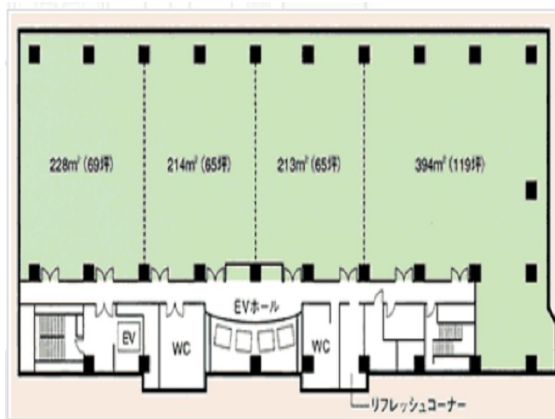

りんくうエルガビル 3階109.01坪

大阪府泉佐野市りんくう往来南2-2

物件MAP

賃貸条件	
月額賃料	相談
坪数	109.01坪
坪単価	相談
共益費	479,644円
礼金	無し
敷金 (保証金)	12ヶ月
階数	3階
入居可能日	即日

ビル情報	
所在地	大阪府泉佐野市りんくう往来南2-2
最寄り駅	南海空港線 りんくうタウン駅 徒歩2分 JR関西空港線 りんくうタウン駅 徒歩6分 南海本線 羽倉崎駅 徒歩20分 南海本線 泉佐野駅 徒歩23分 南海空港線 泉佐野駅 徒歩23分
エリア	その他大阪
竣工	1996年9月
耐震	新耐震基準
階数	地上10階 地上1階
用途	事務所
構造	S造

設備情報	
エレベーター	5基
空調	セントラル空調
OAフロア	OAフロア
基準階天井高	2,700mm
光ファイバー	有り
トイレ	男女別・室外
セキュリティ	有り
駐車場	有り

事務所移転の簡単検索サイト

Quick Service

クイックサービス

りんくうエルガビル 3階109.01坪 大阪府泉佐野市りんくう往来南2-2

その他大阪 (ビルID: 0017564) の賃貸オフィス

貸事務所・レンタルオフィス・オフィス移転ならQuickService