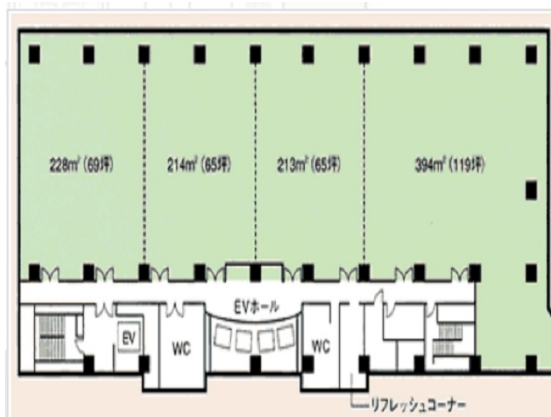

りんくうエルガビル 3階134.48坪

大阪府泉佐野市りんくう往来南2-2

物件MAP

賃貸条件	
月額賃料	相談
坪数	134.48坪
坪単価	相談
共益費	591,712円
礼金	無し
敷金 (保証金)	12ヶ月
階数	3階
入居可能日	即日

ビル情報	
所在地	大阪府泉佐野市りんくう往来南2-2
最寄り駅	南海空港線 りんくうタウン駅 徒歩2分 JR関西空港線 りんくうタウン駅 徒歩6分 南海本線 羽倉崎駅 徒歩20分 南海本線 泉佐野駅 徒歩23分 南海空港線 泉佐野駅 徒歩23分

エリア	その他大阪
竣工	1996年9月
耐震	新耐震基準
階数	地上10階 地上1階
用途	事務所
構造	S造

設備情報	
エレベーター	5基
空調	セントラル空調
OAフロア	OAフロア
基準階天井高	2,700mm
光ファイバー	有り
トイレ	男女別・室外
セキュリティ	有り
駐車場	有り