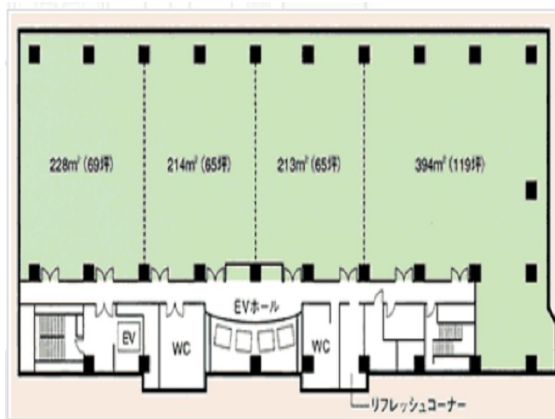

りんくうエルガビル 3階134.48坪

大阪府泉佐野市りんくう往来南2-2

物件MAP

賃貸条件	
月額賃料	相談
坪数	134.48坪
坪単価	相談
共益費	591,712円
礼金	無し
敷金（保証金）	12ヶ月
階数	3階
入居可能日	即日

ビル情報	
所在地	大阪府泉佐野市りんくう往来南2-2
最寄り駅	南海空港線 りんくうタウン駅 徒歩2分 JR関西空港線 りんくうタウン駅 徒歩6分 南海本線 羽倉崎駅 徒歩20分 南海本線 泉佐野駅 徒歩23分 南海空港線 泉佐野駅 徒歩23分
エリア	その他大阪
竣工	1996年9月
耐震	新耐震基準
階数	地上10階 地上1階
用途	事務所
構造	S造

設備情報	
エレベーター	5基
空調	セントラル空調
OAフロア	OAフロア
基準階天井高	2,700mm
光ファイバー	有り
トイレ	男女別・室外
セキュリティ	有り
駐車場	有り

事務所移転の簡単検索サイト

Quick Service

クイックサービス

りんくうエルガビル 3階134.48坪 大阪府泉佐野市りんくう往来南2-2

その他大阪（ビルID：0017564）の賃貸オフィス

貸事務所・レンタルオフィス・オフィス移転なら**QuickService**