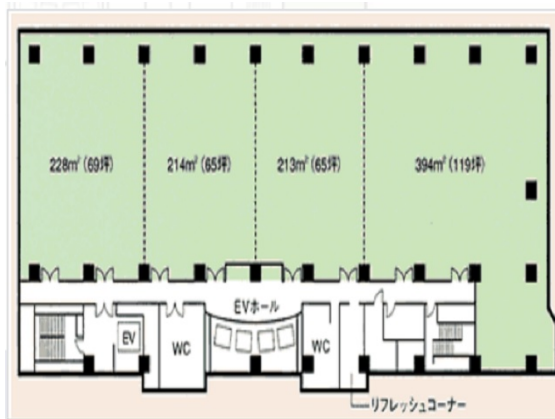

りんくうエルガビル 2階85.57坪

大阪府泉佐野市りんくう往来南2-2

物件MAP

賃貸条件	
月額賃料	相談
坪数	85.57坪
坪単価	相談
共益費	376,508円
礼金	無し
敷金（保証金）	12ヶ月
階数	2階
入居可能日	2025年4月

ビル情報	
所在地	大阪府泉佐野市りんくう往来南2-2
最寄り駅	南海空港線 りんくうタウン駅 徒歩2分 JR関西空港線 りんくうタウン駅 徒歩6分 南海本線 羽倉崎駅 徒歩20分 南海本線 泉佐野駅 徒歩23分 南海空港線 泉佐野駅 徒歩23分
エリア	その他大阪
竣工	1996年9月
耐震	新耐震基準
階数	地上10階 地上1階
用途	事務所/店舗
構造	S造

設備情報	
エレベーター	5基
空調	セントラル空調
OAフロア	OAフロア
基準階天井高	2,700mm
光ファイバー	有り
トイレ	男女別・室外
セキュリティ	有り
駐車場	有り

りんくうエルガビル 2階85.57坪 大阪府泉佐野市りんくう往来南2-2

その他大阪（ビルID：0017564）の賃貸オフィス

貸事務所・レンタルオフィス・オフィス移転ならQuickService

物件詳細はこちらから

 0120-55-2620