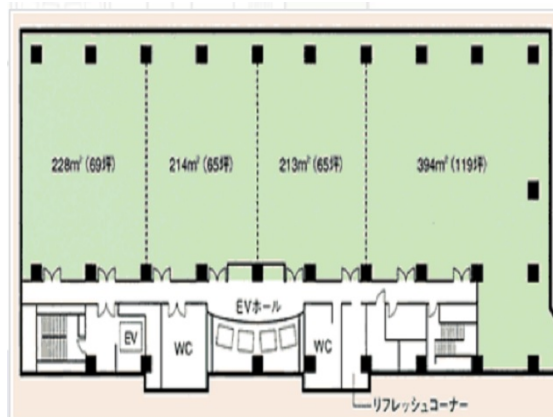

りんくうエルガビル 2階76.52坪

大阪府泉佐野市りんくう往来南2-2

物件MAP

賃貸条件	
月額賃料	相談
坪数	76.52坪
坪単価	相談
共益費	336,688円
礼金	無し
敷金 (保証金)	12ヶ月
階数	2階
入居可能日	即日

ビル情報	
所在地	大阪府泉佐野市りんくう往来南2-2
最寄り駅	南海空港線 りんくうタウン駅 徒歩2分 JR関西空港線 りんくうタウン駅 徒歩6分 南海本線 羽倉崎駅 徒歩20分 南海本線 泉佐野駅 徒歩23分 南海空港線 泉佐野駅 徒歩23分

エリア	その他大阪
竣工	1996年9月
耐震	新耐震基準
階数	地上10階 地上1階
用途	事務所/店舗
構造	S造

設備情報	
エレベーター	5基
空調	セントラル空調
OAフロア	OAフロア
基準階天井高	2,700mm
光ファイバー	有り
トイレ	男女別・室外
セキュリティ	有り
駐車場	有り