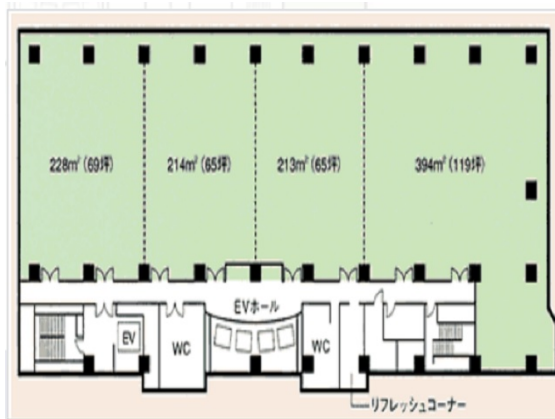

りんくうエルガビル 2階76.52坪

大阪府泉佐野市りんくう往来南2-2

物件MAP

賃貸条件	
月額賃料	相談
坪数	76.52坪
坪単価	相談
共益費	336,688円
礼金	無し
敷金 (保証金)	12ヶ月
階数	2階
入居可能日	即日

ビル情報	
所在地	大阪府泉佐野市りんくう往来南2-2
最寄り駅	南海空港線 りんくうタウン駅 徒歩2分 JR関西空港線 りんくうタウン駅 徒歩6分 南海本線 羽倉崎駅 徒歩20分 南海本線 泉佐野駅 徒歩23分 南海空港線 泉佐野駅 徒歩23分
エリア	その他大阪
竣工	1996年9月
耐震	新耐震基準
階数	地上10階 地上1階
用途	事務所/店舗
構造	S造

設備情報	
エレベーター	5基
空調	セントラル空調
OAフロア	OAフロア
基準階天井高	2,700mm
光ファイバー	有り
トイレ	男女別・室外
セキュリティ	有り
駐車場	有り

事務所移転の簡単検索サイト

Quick Service

クイックサービス

りんくうエルガビル 2階76.52坪 大阪府泉佐野市りんくう往来南2-2

その他大阪 (ビルID: 0017564) の賃貸オフィス

貸事務所・レンタルオフィス・オフィス移転ならQuickService