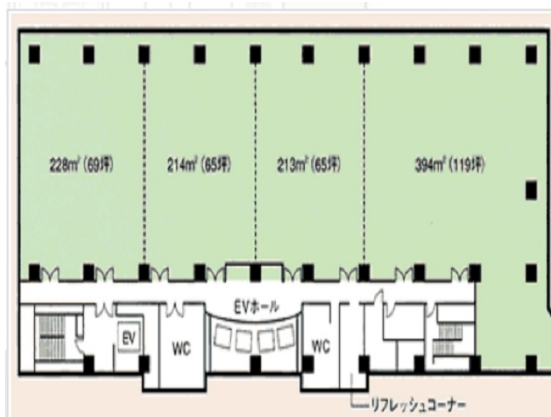

りんくうエルガビル 10階32.19坪

大阪府泉佐野市りんくう往来南2-2

物件MAP

賃貸条件	
月額賃料	相談
坪数	32.19坪
坪単価	相談
共益費	賃料に含む
礼金	無し
敷金 (保証金)	相談
階数	10階 (③-2先行有)
入居可能日	即日

ビル情報	
所在地	大阪府泉佐野市りんくう往来南2-2
最寄り駅	南海空港線 りんくうタウン駅 徒歩2分 JR関西空港線 りんくうタウン駅 徒歩6分 南海本線 羽倉崎駅 徒歩20分 南海本線 泉佐野駅 徒歩23分 南海空港線 泉佐野駅 徒歩23分

エリア	その他大阪
竣工	1996年9月
耐震	新耐震基準
階数	地上10階 地上1階
用途	事務所
構造	S造

設備情報	
エレベーター	5基
空調	セントラル空調
OAフロア	OAフロア
基準階天井高	2,700mm
光ファイバー	有り
トイレ	男女別・室外
セキュリティ	有り
駐車場	有り