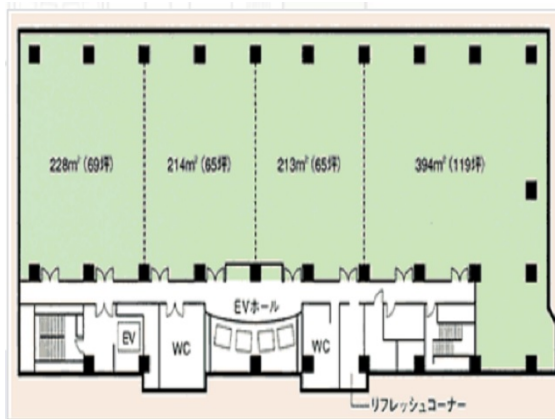

# りんくうエルガビル 10階32.19坪

大阪府泉佐野市りんくう往来南2-2

## 物件MAP

賃貸条件	
月額賃料	相談
坪数	32.19坪
坪単価	相談
共益費	賃料に含む
礼金	無し
敷金 (保証金)	相談
階数	10階 (③-2先行有)
入居可能日	即日

ビル情報	
所在地	大阪府泉佐野市りんくう往来南2-2
最寄り駅	南海空港線 りんくうタウン駅 徒歩2分 JR関西空港線 りんくうタウン駅 徒歩6分 南海本線 羽倉崎駅 徒歩20分 南海本線 泉佐野駅 徒歩23分 南海空港線 泉佐野駅 徒歩23分
エリア	その他大阪
竣工	1996年9月
耐震	新耐震基準
階数	地上10階 地上1階
用途	事務所
構造	S造

設備情報	
エレベーター	5基
空調	セントラル空調
OAフロア	OAフロア
基準階天井高	2,700mm
光ファイバー	有り
トイレ	男女別・室外
セキュリティ	有り
駐車場	有り

事務所移転の簡単検索サイト

**Quick Service**

クイックサービス

りんくうエルガビル 10階32.19坪 大阪府泉佐野市りんくう往来南2-2

その他大阪 (ビルID: 0017564) の賃貸オフィス

貸事務所・レンタルオフィス・オフィス移転なら**QuickService**