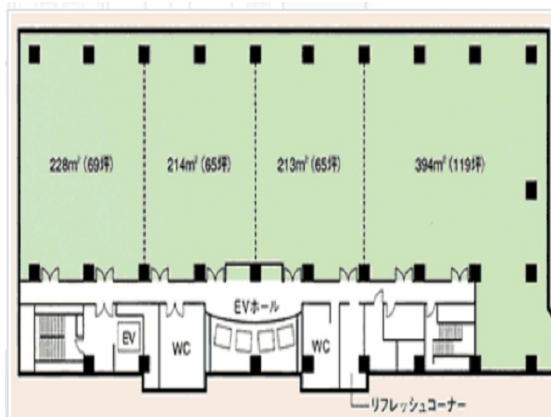

# りんくうエルガビル 10階32.19坪

大阪府泉佐野市りんくう往来南2-2

## 物件MAP

賃貸条件	
月額賃料	相談
坪数	32.19坪
坪単価	相談
共益費	賃料に含む
礼金	無し
敷金 (保証金)	相談
階数	10階 (③-1先行有)
入居可能日	即日

ビル情報	
所在地	大阪府泉佐野市りんくう往来南2-2
最寄り駅	南海空港線 りんくうタウン駅 徒歩2分 JR関西空港線 りんくうタウン駅 徒歩6分 南海本線 羽倉崎駅 徒歩20分 南海本線 泉佐野駅 徒歩23分 南海空港線 泉佐野駅 徒歩23分

エリア	その他大阪
竣工	1996年9月
耐震	新耐震基準
階数	地上10階 地上1階
用途	事務所
構造	S造

設備情報	
エレベーター	5基
空調	セントラル空調
OAフロア	OAフロア
基準階天井高	2,700mm
光ファイバー	有り
トイレ	男女別・室外
セキュリティ	有り
駐車場	有り