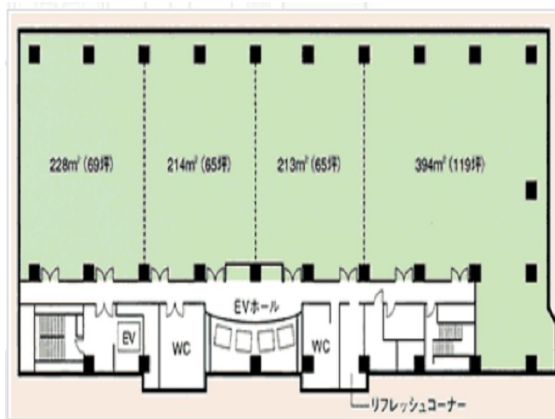

りんくうエルガビル 10階32.19坪

大阪府泉佐野市りんくう往来南2-2

物件MAP

賃貸条件	
月額賃料	相談
坪数	32.19坪
坪単価	相談
共益費	賃料に含む
礼金	無し
敷金（保証金）	相談
階数	10階（③-1先行有）
入居可能日	即日

ビル情報	
所在地	大阪府泉佐野市りんくう往来南2-2
最寄り駅	南海空港線 りんくうタウン駅 徒歩2分 JR関西空港線 りんくうタウン駅 徒歩6分 南海本線 羽倉崎駅 徒歩20分 南海本線 泉佐野駅 徒歩23分 南海空港線 泉佐野駅 徒歩23分
エリア	その他大阪
竣工	1996年9月
耐震	新耐震基準
階数	地上10階 地上1階
用途	事務所
構造	S造

設備情報	
エレベーター	5基
空調	セントラル空調
OAフロア	OAフロア
基準階天井高	2,700mm
光ファイバー	有り
トイレ	男女別・室外
セキュリティ	有り
駐車場	有り

事務所移転の簡単検索サイト

Quick Service

クイックサービス

りんくうエルガビル 10階32.19坪 大阪府泉佐野市りんくう往来南2-2

その他大阪（ビルID：0017564）の賃貸オフィス

貸事務所・レンタルオフィス・オフィス移転なら**QuickService**