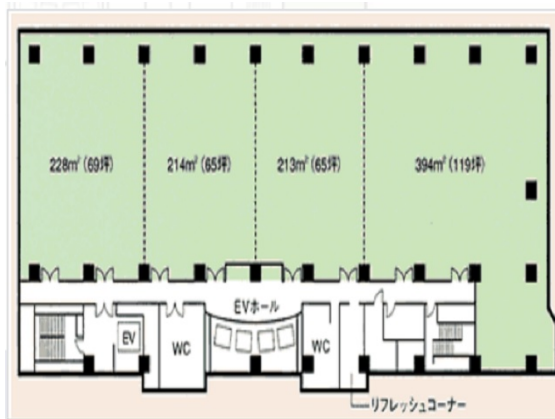

りんくうエルガビル 10階32.55坪

大阪府泉佐野市りんくう往来南2-2

物件MAP

賃貸条件	
月額賃料	相談
坪数	32.55坪
坪単価	相談
共益費	賃料に含む
礼金	無し
敷金（保証金）	相談
階数	10階（①-2先行有）
入居可能日	即日

ビル情報	
所在地	大阪府泉佐野市りんくう往来南2-2
最寄り駅	南海空港線 りんくうタウン駅 徒歩2分 JR関西空港線 りんくうタウン駅 徒歩6分 南海本線 羽倉崎駅 徒歩20分 南海本線 泉佐野駅 徒歩23分 南海空港線 泉佐野駅 徒歩23分
エリア	その他大阪
竣工	1996年9月
耐震	新耐震基準
階数	地上10階 地上1階
用途	事務所
構造	S造

設備情報	
エレベーター	5基
空調	セントラル空調
OAフロア	OAフロア
基準階天井高	2,700mm
光ファイバー	有り
トイレ	男女別・室外
セキュリティ	有り
駐車場	有り

事務所移転の簡単検索サイト

Quick Service

クイックサービス

りんくうエルガビル 10階32.55坪 大阪府泉佐野市りんくう往来南2-2

その他大阪（ビルID：0017564）の賃貸オフィス

貸事務所・レンタルオフィス・オフィス移転なら**QuickService**