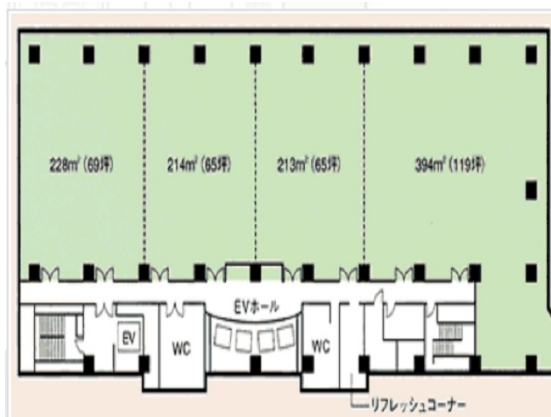

りんくうエルガビル 10階64.6坪

大阪府泉佐野市りんくう往来南2-2

物件MAP

賃貸条件	
月額賃料	相談
坪数	64.6坪
坪単価	相談
共益費	賃料に含む
礼金	無し
敷金 (保証金)	相談
階数	10階 (②先行有)
入居可能日	即日

ビル情報	
所在地	大阪府泉佐野市りんくう往来南2-2
最寄り駅	南海空港線 りんくうタウン駅 徒歩2分 JR関西空港線 りんくうタウン駅 徒歩6分 南海本線 羽倉崎駅 徒歩20分 南海本線 泉佐野駅 徒歩23分 南海空港線 泉佐野駅 徒歩23分
エリア	その他大阪
竣工	1996年9月
耐震	新耐震基準
階数	地上10階 地上1階
用途	事務所
構造	S造

設備情報	
エレベーター	5基
空調	セントラル空調
OAフロア	OAフロア
基準階天井高	2,700mm
光ファイバー	有り
トイレ	男女別・室外
セキュリティ	有り
駐車場	有り