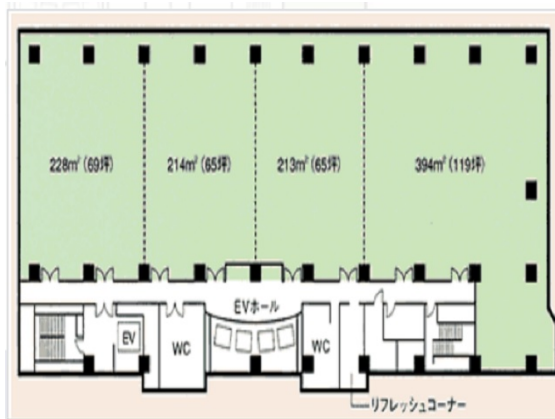

# りんくうエルガビル 10階64.6坪

大阪府泉佐野市りんくう往来南2-2

## 物件MAP

賃貸条件	
月額賃料	相談
坪数	64.6坪
坪単価	相談
共益費	賃料に含む
礼金	無し
敷金（保証金）	相談
階数	10階（②先行有）
入居可能日	即日

ビル情報	
所在地	大阪府泉佐野市りんくう往来南2-2
最寄り駅	南海空港線 りんくうタウン駅 徒歩2分 JR関西空港線 りんくうタウン駅 徒歩6分 南海本線 羽倉崎駅 徒歩20分 南海本線 泉佐野駅 徒歩23分 南海空港線 泉佐野駅 徒歩23分
エリア	その他大阪
竣工	1996年9月
耐震	新耐震基準
階数	地上10階 地上1階
用途	事務所
構造	S造

設備情報	
エレベーター	5基
空調	セントラル空調
OAフロア	OAフロア
基準階天井高	2,700mm
光ファイバー	有り
トイレ	男女別・室外
セキュリティ	有り
駐車場	有り

事務所移転の簡単検索サイト

Quick Service

クイックサービス

りんくうエルガビル 10階64.6坪 大阪府泉佐野市りんくう往来南2-2

その他大阪（ビルID：0017564）の賃貸オフィス

貸事務所・レンタルオフィス・オフィス移転ならQuickService